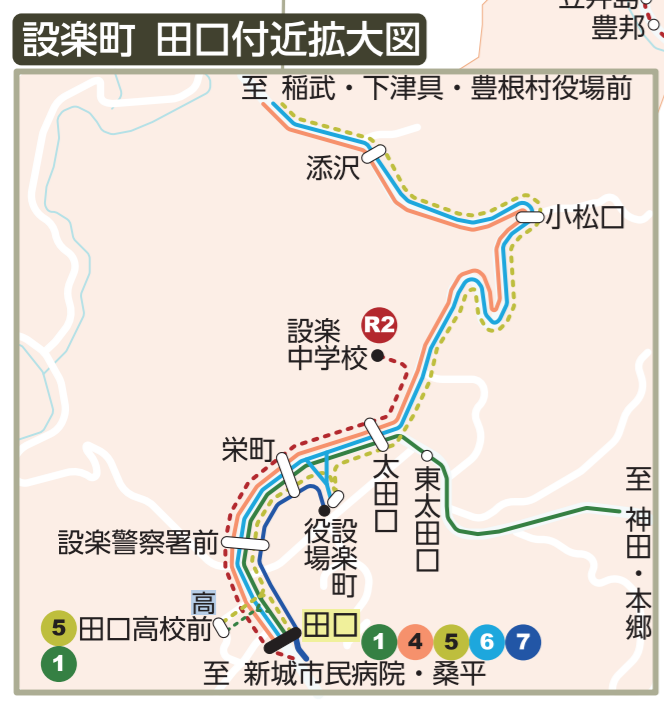

豊根村→東栄町/東栄まちなかエリア→東栄駅

平日 豊根村役場前→本郷→東栄駅前/東栄まちなかエリア→東栄駅前

土曜 休日 豊根村役場前→本郷→東栄駅前/東栄まちなかエリア→東栄駅前

JR 飯田線 上り時刻表

JR 飯田線 上り時刻表

東栄町→設楽町

設楽町→東栄町

上り

土曜 田口→本郷

運賃表

平日 大風駅→漆島

東栄町→豊根村/東栄駅→東栄まちなかエリア

JR 飯田線 下り時刻表

JR 飯田線 下り時刻表

平日 東栄駅前→本郷→豊根村役場前/東栄駅前→東栄まちなかエリア

土曜 休日 東栄駅前→本郷→豊根村役場前/東栄駅前→東栄まちなかエリア

各バス停毎の時刻表は路線別の時刻表をご覧ください。公共施設等で配布のほか、おでかけ北設のホームページでもご覧いただけます。

おでかけ北設は、国と愛知県の補助を受けて運行しております。多くの方のご利用をお願いします。

3 東栄まちなか線

朝・夜の便
 東栄駅前～本郷～とうえい温泉間を運行

昼間の便 便によりまわり方が変わります
 東栄駅前・本郷方面
 温泉・のき山学校方面
 役場・中設楽方面
 東栄駅前・本郷方面

東栄町役場前
 ファミリーマート東栄
 とうえい温泉前
 東栄診療所前
 東栄駅前・本郷方面

のき山学校下
 下田
 三ツ石・桃源橋

朝・夜の便
 東栄駅前・本郷方面

とよたおいでんバス 足助方面のりかえ

稲武
 大井平公園前
 横川

豊田市

豊根村

東栄町