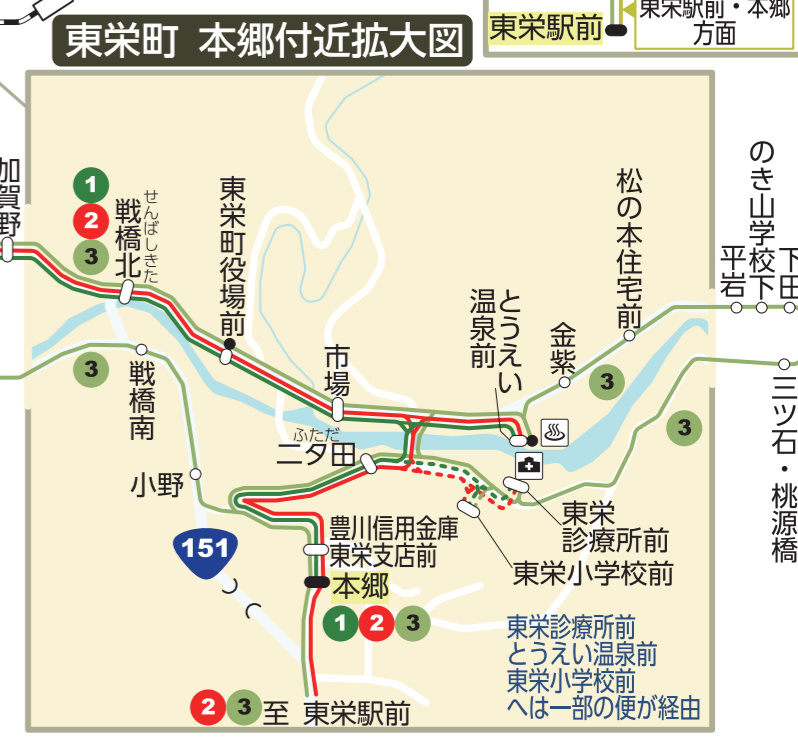

豊根村「富山地区」→大風駅

下り

大風駅→豊根村「富山地区」

平日 本郷→田口

平日 田口→本郷

平日 漆島→大風駅

平日 大風駅→漆島

土曜 本郷→田口

土曜 田口→本郷

運賃表

平日 大風駅→漆島

東栄町→豊根村/東栄駅→東栄まちなかエリア

JR 飯田線 下り時刻表

JR 飯田線 下り時刻表

平日 東栄駅前→本郷→豊根村役場前/東栄駅前→東栄まちなかエリア

土曜 休日 東栄駅前→本郷→豊根村役場前/東栄駅前→東栄まちなかエリア

各バス停毎の時刻表は路線別の時刻表をご覧ください。公共施設等で配布のほか、おでかけ北設のホームページでもご覧いただけます。

おでかけ北設は、国と愛知県の補助を受けて運行しております。多くの方のご利用をお願いします。

3 東栄まちなか線

朝・夜の便
 東栄駅前～本郷～とうえい温泉間を運行

昼間の便 便によりまわり方が変わります
 東栄駅前・本郷方面
 温泉・のき山学校方面
 役場・中設楽方面
 東栄駅前・本郷方面

東栄町役場前
 ファミリーマート東栄
 とうえい温泉前
 東栄診療所前
 東栄駅前・本郷方面

のき山学校下
 下田
 三ツ石・桃源橋

朝・夜の便
 東栄駅前・本郷方面

とよたおいでんバス 足助方面のりかえ

稲武
 大井平公園前
 横川

豊田市

豊根村

東栄町