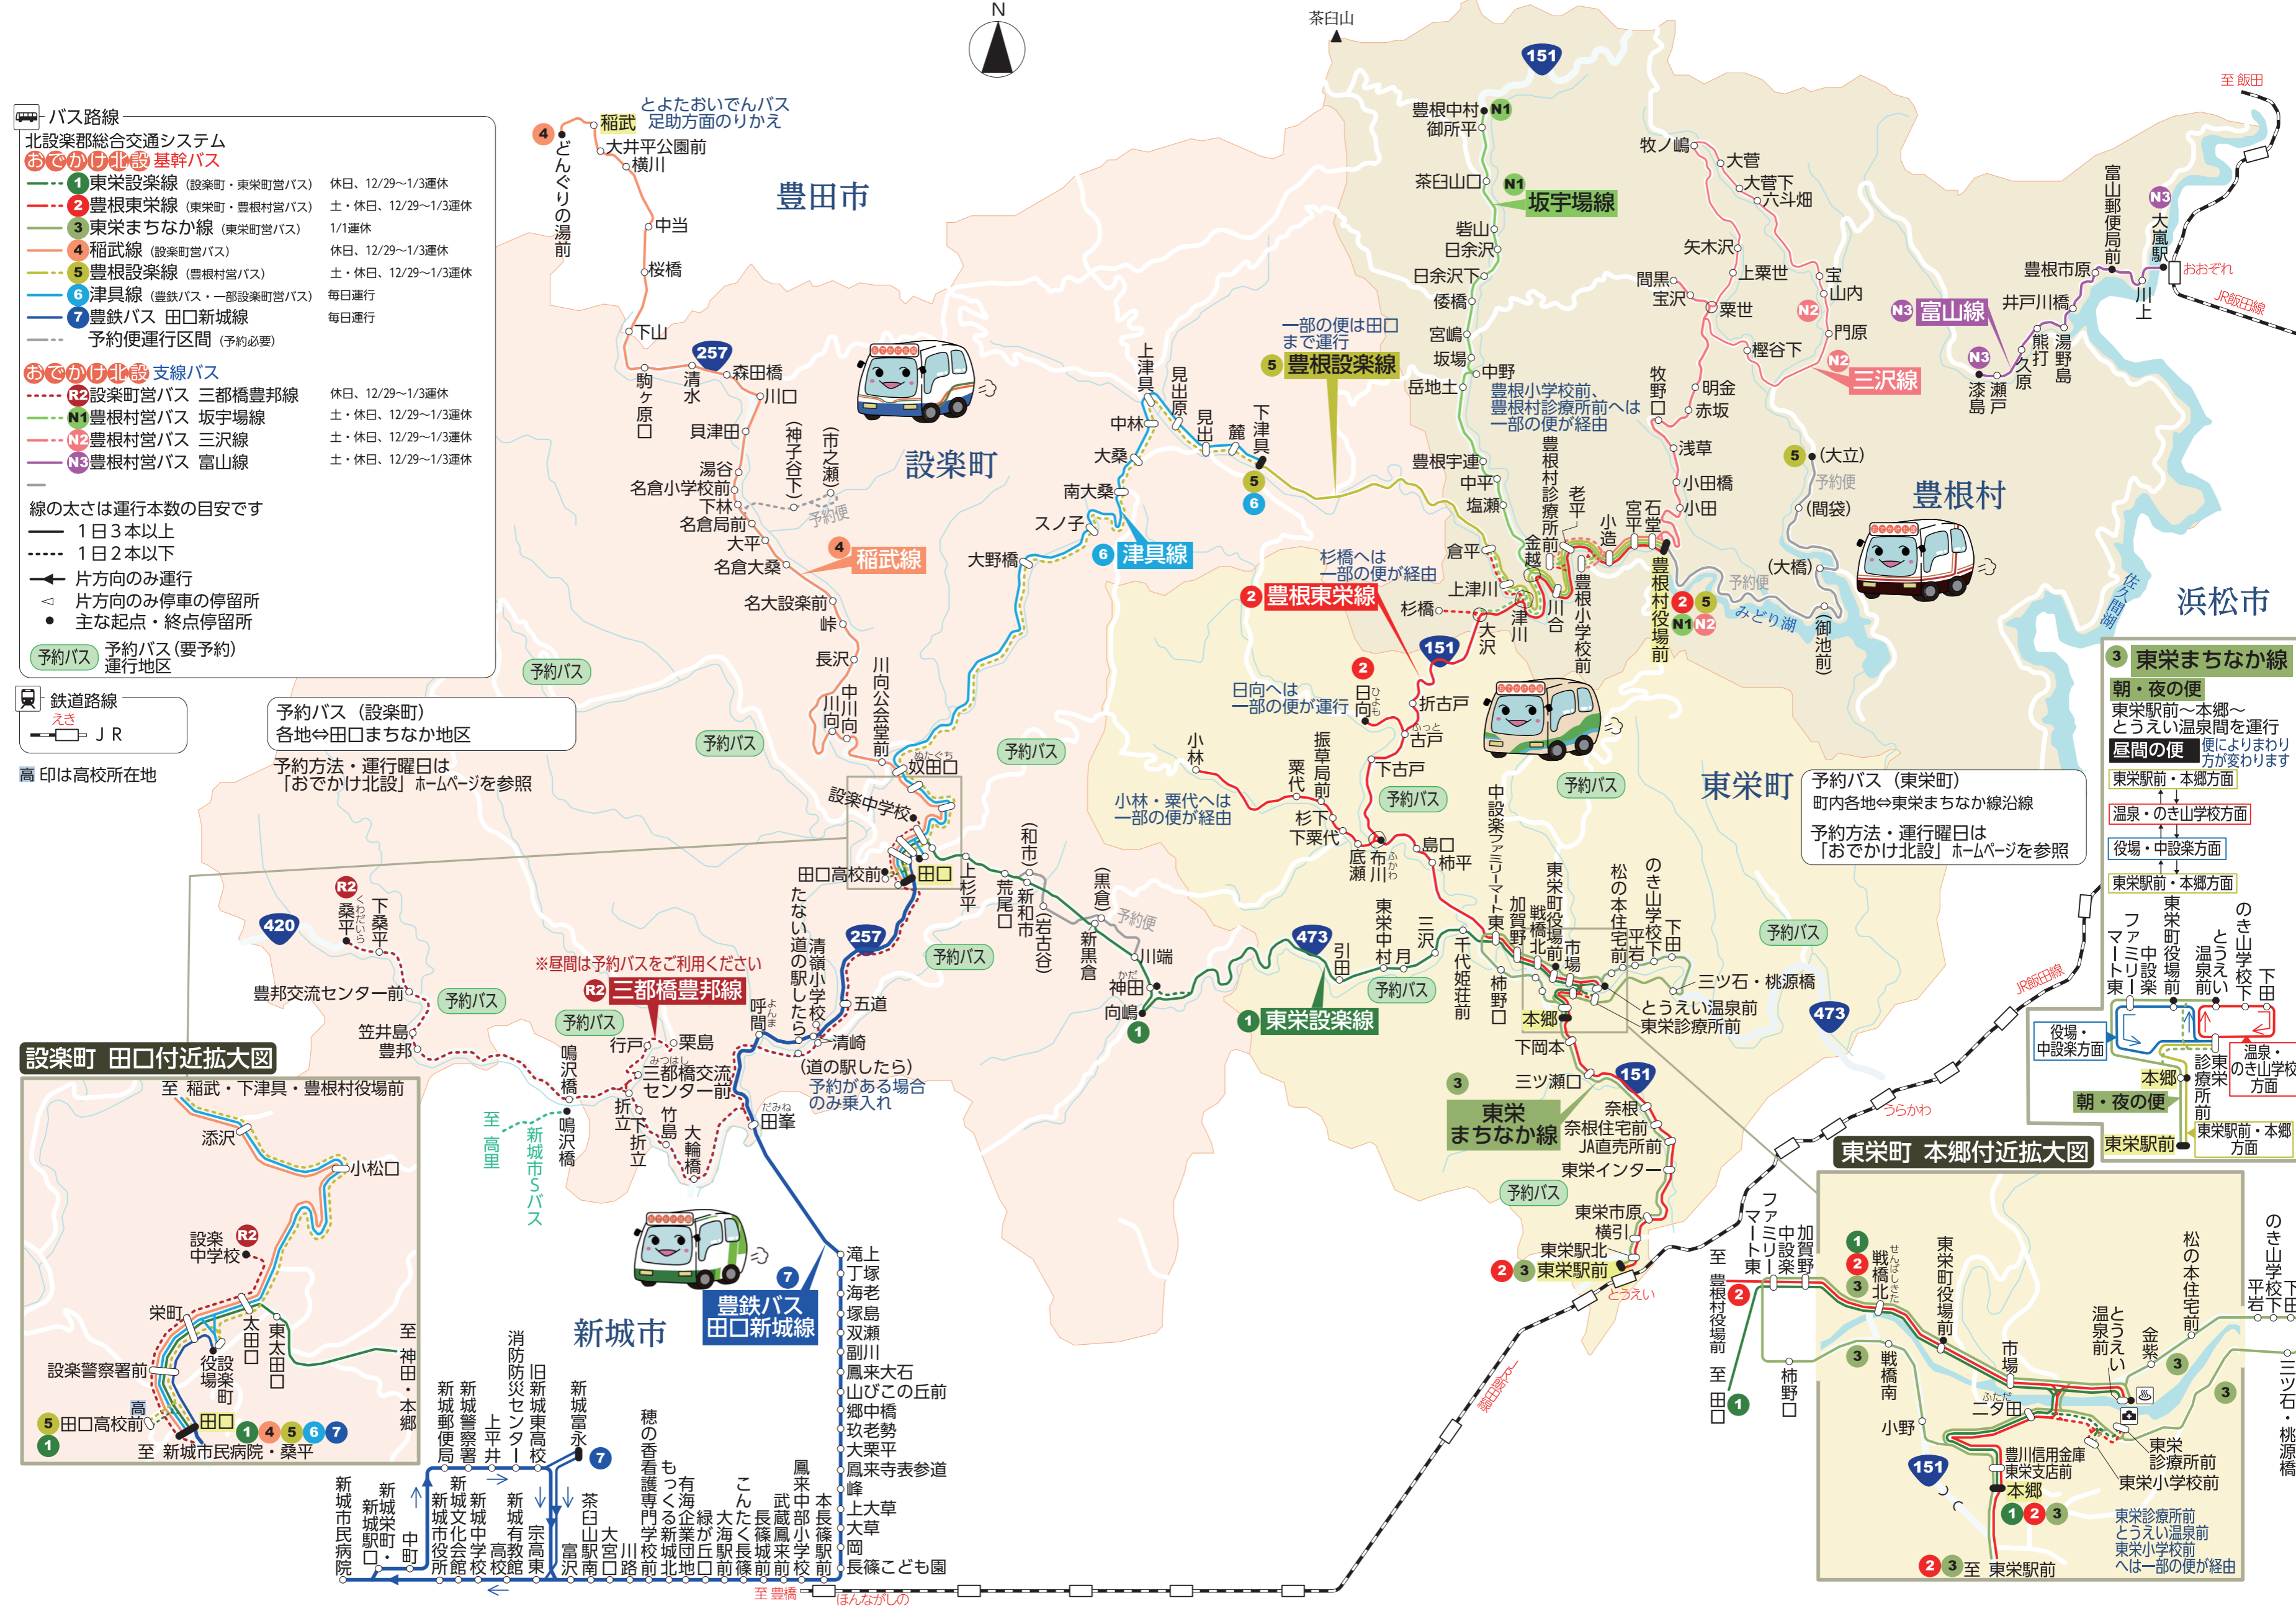

豊根村「富山地区」→大風駅

下り

大風駅→豊根村「富山地区」

平日 本郷→田口

平日 田口→本郷

平日 漆島→大風駅

平日 大風駅→漆島

土曜 本郷→田口

土曜 田口→本郷

運賃表

平日 大風駅→漆島

東栄町→豊根村/東栄駅→東栄まちなかエリア

JR 飯田線 下り時刻表

JR 飯田線 下り時刻表

平日 東栄駅前→本郷→豊根村役場前/東栄駅前→東栄まちなかエリア

土曜 休日 東栄駅前→本郷→豊根村役場前/東栄駅前→東栄まちなかエリア

各バス停毎の時刻表は路線別の時刻表をご覧ください。公共施設等で配布のほか、おでかけ北設のホームページでもご覧いただけます。

おでかけ北設は、国と愛知県の補助を受けて運行しております。多くの方のご利用をお願いします。

3 東栄まちなか線

朝・夜の便
 東栄駅前～本郷～とうえい温泉間を運行

昼間の便 便によりまわり方が変わります
 東栄駅前・本郷方面
 温泉・のき山学校方面
 役場・中設楽方面
 東栄駅前・本郷方面

東栄町役場前
 ファミリーマート東栄
 とうえい温泉前
 東栄診療所前
 東栄駅前・本郷方面

のき山学校下
 下田
 三ツ石・桃源橋

朝・夜の便
 東栄駅前・本郷方面

とよたおいでんバス 足助方面のりかえ

稲武
 大井平公園前
 横川

豊田市

豊根村

東栄町