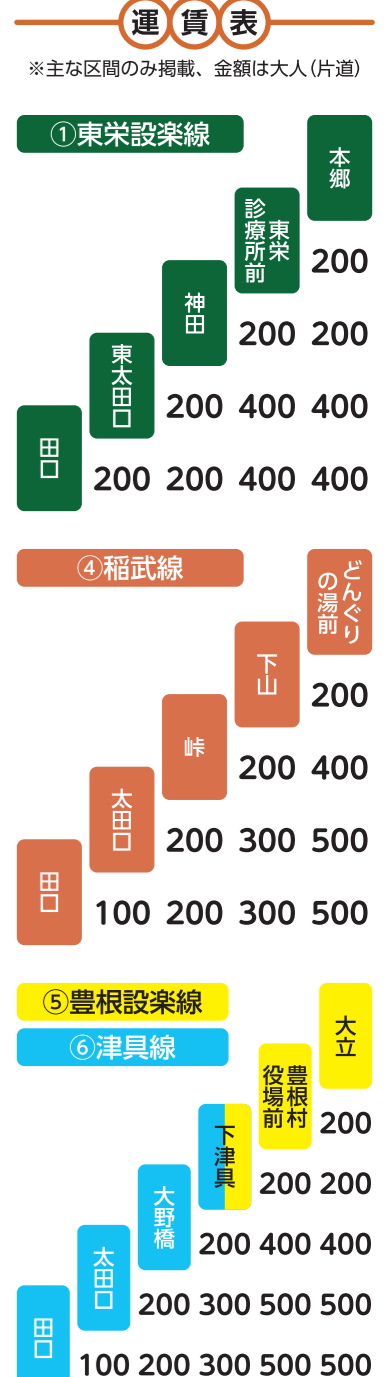

上り 豊根村→設楽町→新城市→豊田市「稲武地区」→設楽町→東栄町→設楽町

下り 新城市→設楽町→豊根村→設楽町→豊田市「稲武地区」→設楽町→東栄町

平日 本郷→田口 ① 東栄設案線

平日 土曜 稲武→田口 ④ 稲武線

土曜 本郷→田口 ① 東栄設案線

平日 豊根村役場前→下津具→田口 ⑤ 豊根設案線 ⑥ 津具線

平日 田口→本長篠駅前→新城市街地 ⑦ 田口新城線

土曜 休日 豊根村役場前→下津具→田口 ⑤ 豊根設案線 ⑥ 津具線

⑤ 豊根設案線 土曜日・日曜日・祝日・年末年始(12/29~1/3)は運休します

平日 田口→本長篠駅前→新城市街地 ⑦ 田口新城線

土曜 休日 田口→本長篠駅前→新城市街地 ⑦ 田口新城線

土曜 休日 田口→本長篠駅前→新城市街地 ⑦ 田口新城線

⑤ 豊根設案線 土曜日・日曜日・祝日・年末年始(12/29~1/3)は運休します

JR 飯田線 上り時刻表

JR 飯田線 上り時刻表

JR 飯田線 上り時刻表

⑤ 豊根設案線 ⑥ 津具線

JR 飯田線 下り時刻表

JR 飯田線 下り時刻表

平日 新城市街地→本長篠駅前→田口 ⑦ 田口新城線

土曜 休日 新城市街地→本長篠駅前→田口 ⑦ 田口新城線

平日 田口→下津具→豊根村役場前 ⑤ 豊根設案線 ⑥ 津具線

土曜 休日 田口→下津具→豊根村役場前 ⑤ 豊根設案線 ⑥ 津具線

JR飯田線 豊橋～本長篠間、⑦田口新城線、⑥津具線(豊鉄バス便に限る)では、manacaなどの交通系ICカードで運賃のお支払いができます。

平日 田口→本郷 ① 東栄設案線

平日 土曜 田口→稲武 ④ 稲武線

土曜 田口→本郷 ① 東栄設案線

おねがい

フリー乗降ご利用の場合、乗車の際は安全な場所でお待ちいただき、必ず手を上げて運転士にお知らせください。

お問い合わせ

バス・鉄道に関するお問い合わせは下記までどうぞ。 ◆設楽町営バス 設楽町役場 生活課 0536-62-0522

おでかけ北設は、国と愛知県の補助を受けて運行しております。多くの方のご利用をお願いします。