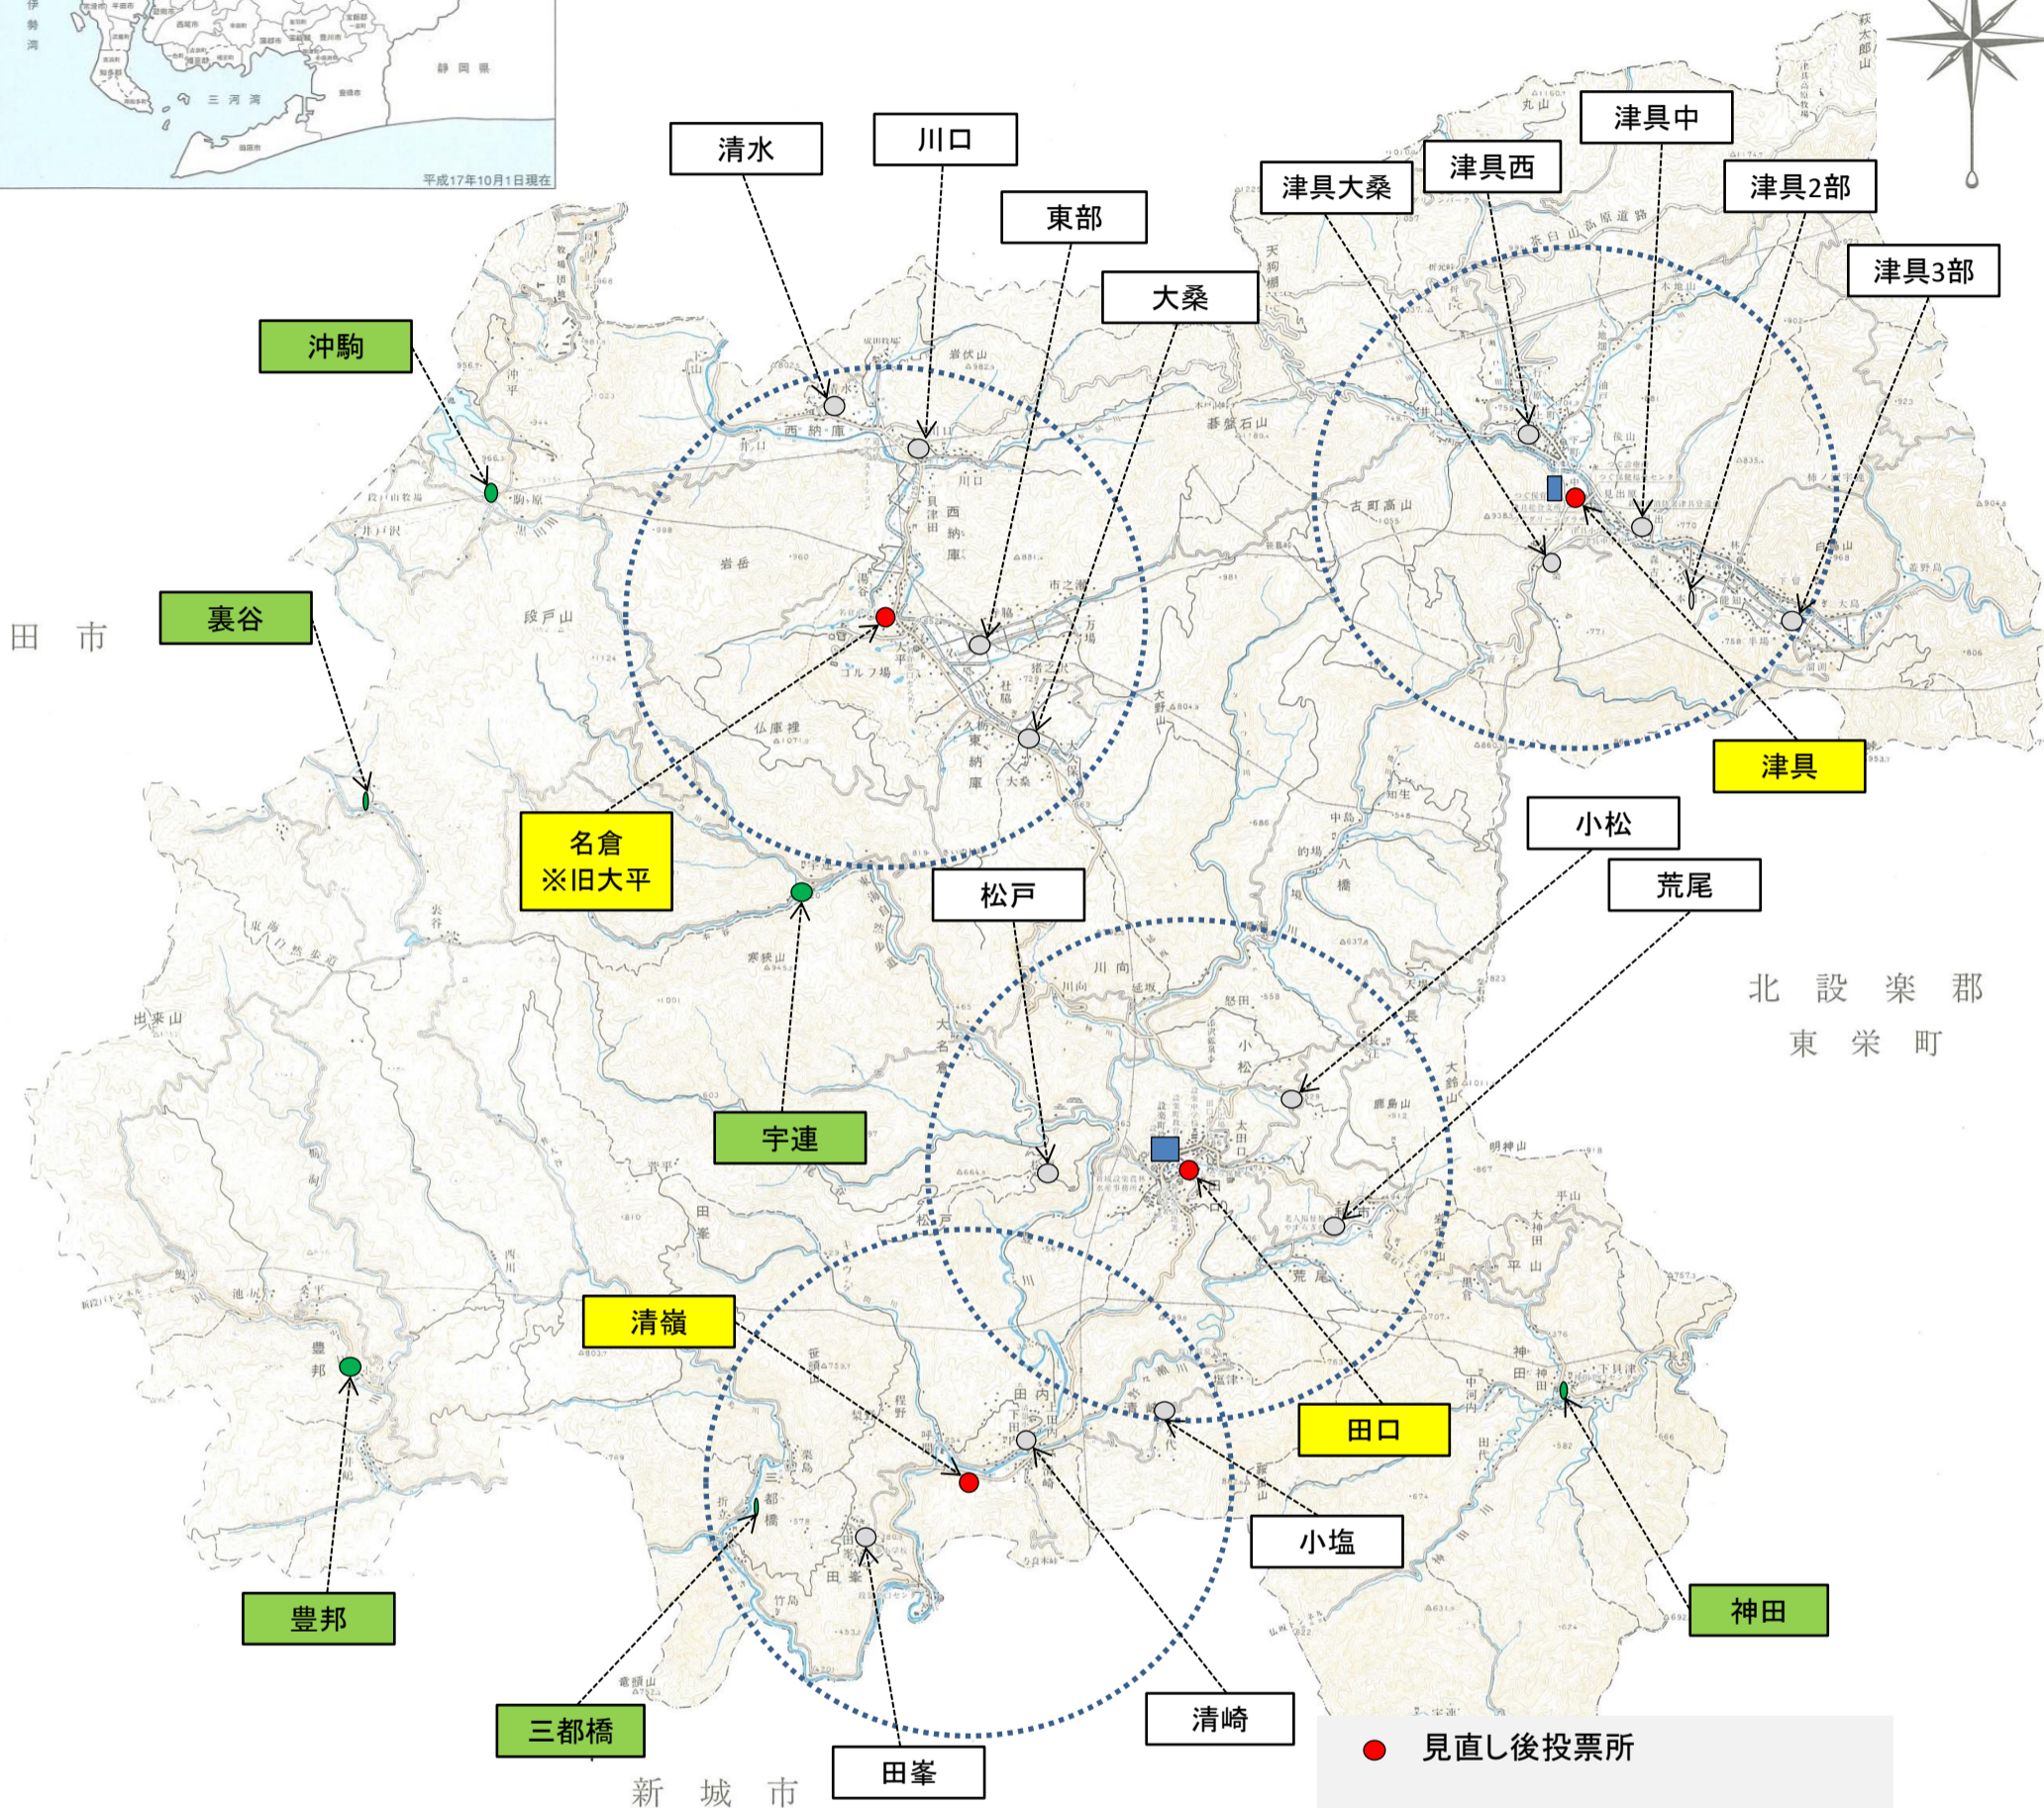

【見直し前後】設楽町の全投票区・投票区エリア

- 見直し後投票所
- 存続する投票所(投票所を変更する場合は、新投票所が所在する投票区)
- 投票所を廃止する投票区
- 廃止投票所
- 臨時期日前投票所
- 臨時期日前投票所設置投票区
- 期日前投票所(役場本庁舎、津具総合支所)
- 投票所を中心とした半径3km円

田市

沖駒

裏谷

名倉
※旧大平

宇連

清嶺

豊邦

三都橋

新城市

田峯

清水

川口

東部

大桑

松戸

津具大桑

津具西

津具中

津具2部

津具3部

津具

小松

荒尾

田口

小塩

清崎

神田