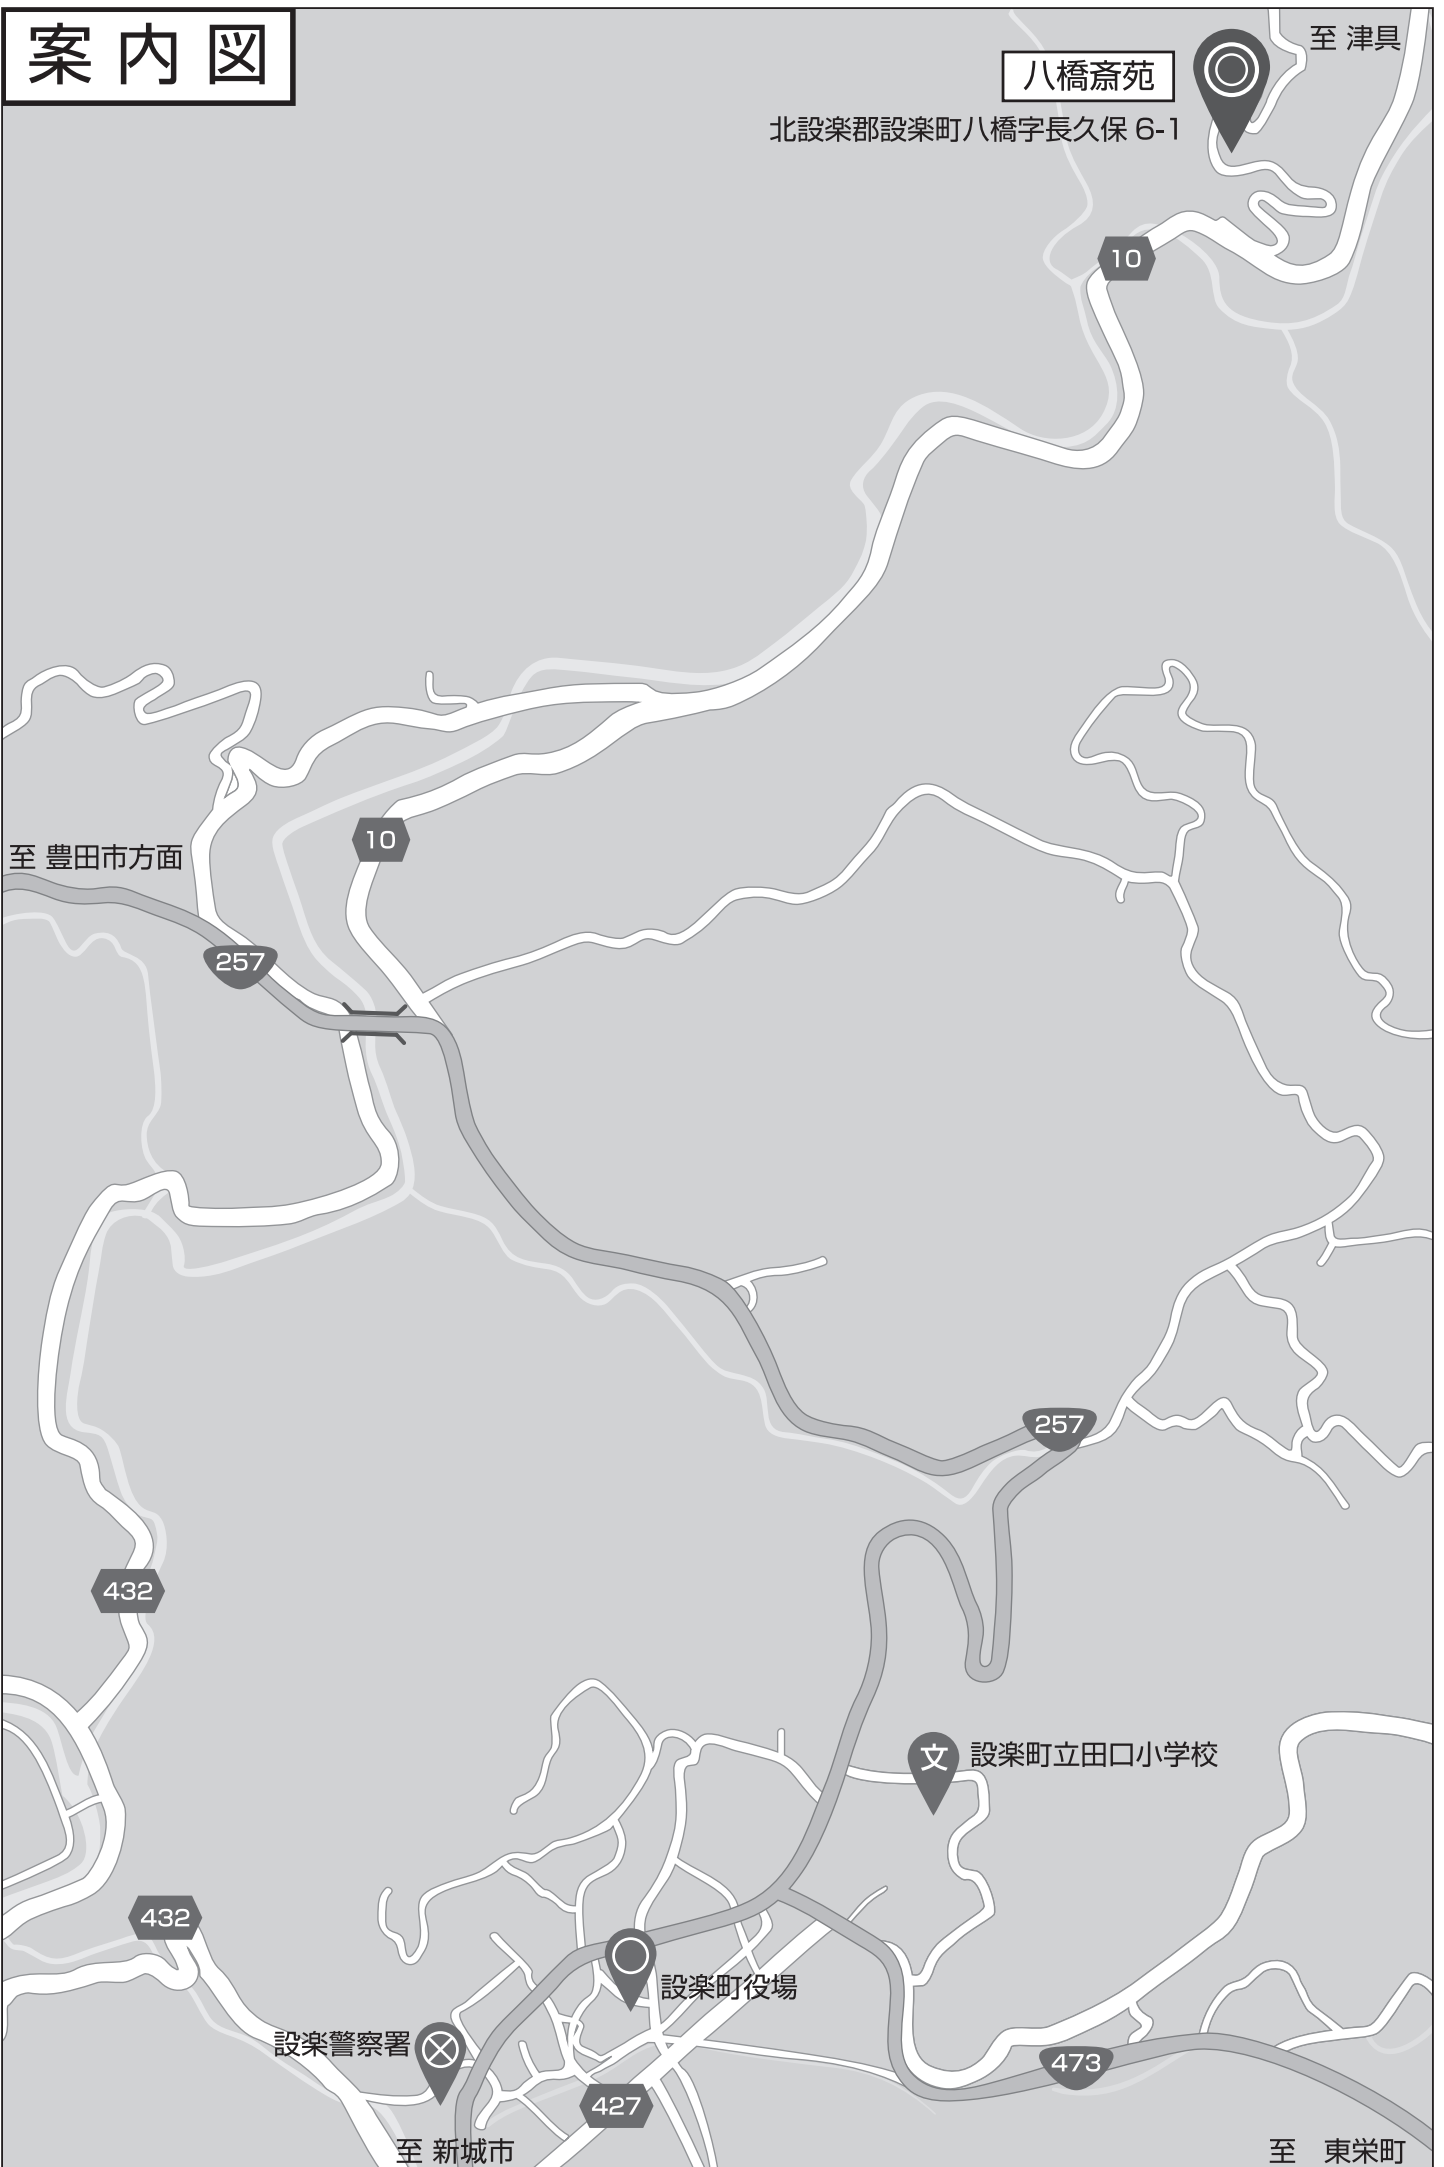

案内図

八橋斎苑

北設楽郡設楽町八橋字長久保 6-1

至 津具

至 豊田市方面

設楽警察署

設楽町役場

文 設楽町立田口小学校

至 新城市

至 東栄町