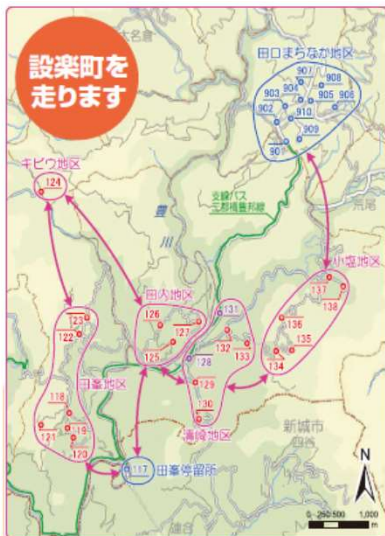

### ■基幹バス【7】田口新城線連絡時刻(土曜日)

本長篠駅前(発)		15:55	17:21
田峯(着)		16:21	17:47

予約バスは裏面参照

## 清崎・田内・田峯方面

	田口まちなか地区	小塩地区	清崎地区	田内地区	キビウ地区	田峯地区	田峯停留所	豊鉄バス連絡時刻	田峯地区	キビウ地区	田内地区	清崎地区	小塩地区	田口まちなか地区
1便目		7:56	8:10	8:16	8:28	8:45	8:50	新城病院行き 9:13発	-	-	9:02	9:16	9:26	(8:47~ 10:00)
2便目	10:59	11:16	11:30	11:37	-	-	11:45	田口行き 11:27着	11:59	12:07	12:22	12:36	12:46	(12:17~ 13:20)

## 三都橋・豊邦方面

	西川地区	豊邦地区	三都橋地区	竹島地区	田峯停留所	豊鉄バス連絡時刻	清崎停留所	五道停留所	田口まちなか地区
1便目	8:11	8:19	8:40	8:47	(8:35~ 9:04)	新城病院行き 9:13発	(8:37~ 9:11)	(8:38~ 9:13)	(8:45~ 9:29)
2便目	(12:09~ 12:53)	(12:05~ 12:44)	(11:54~ 12:21)	(11:47~ 12:07)	11:45	田口行き 11:26着	11:38	11:36	11:29
3便目	13:00	13:08	13:29	13:36	(13:24~ 13:53)				
4便目	(14:44~ 15:13)	(14:40~ 15:04)	(14:29~ 14:41)	(14:22~ 14:27)	14:20	田口行き 14:16着			